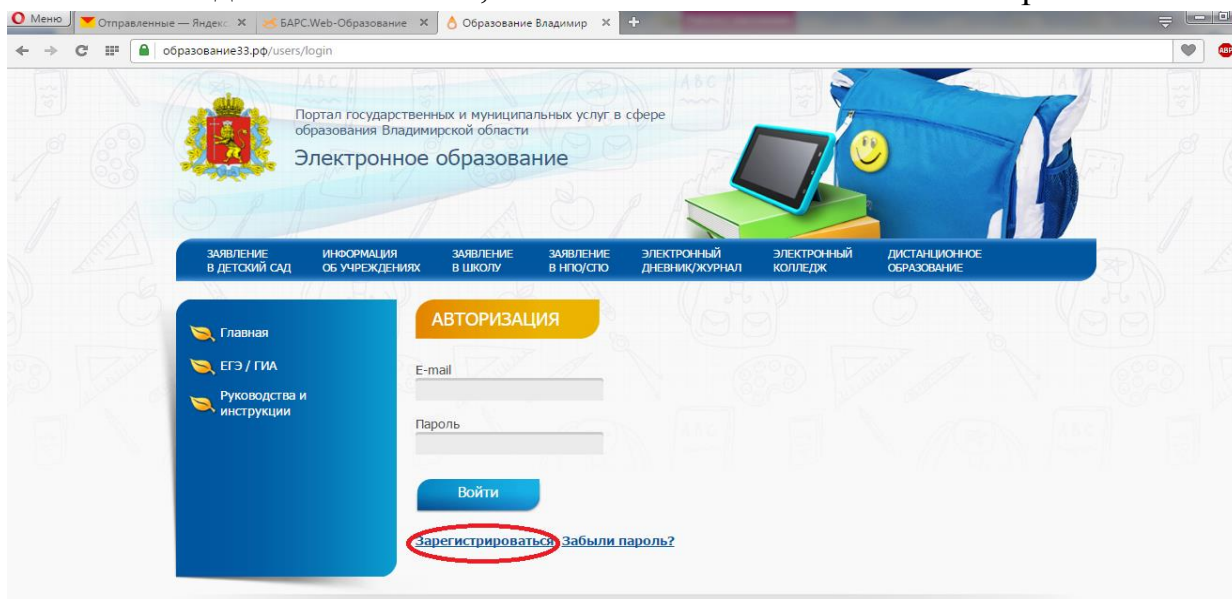

1. Набираем в адресной строке Образование33.рф (а не в поисковой яндексной)

2. И попадаем на портал

3. Наводим курсор на «Электронный детский сад»

И выбираем «Подать заявление в детский сад»

Попадаем на следующую страницу. И что самое главное, Вам необходимо не ВОЙТИ, а ЗАРЕГИСТРИРОВАТЬСЯ выбрать