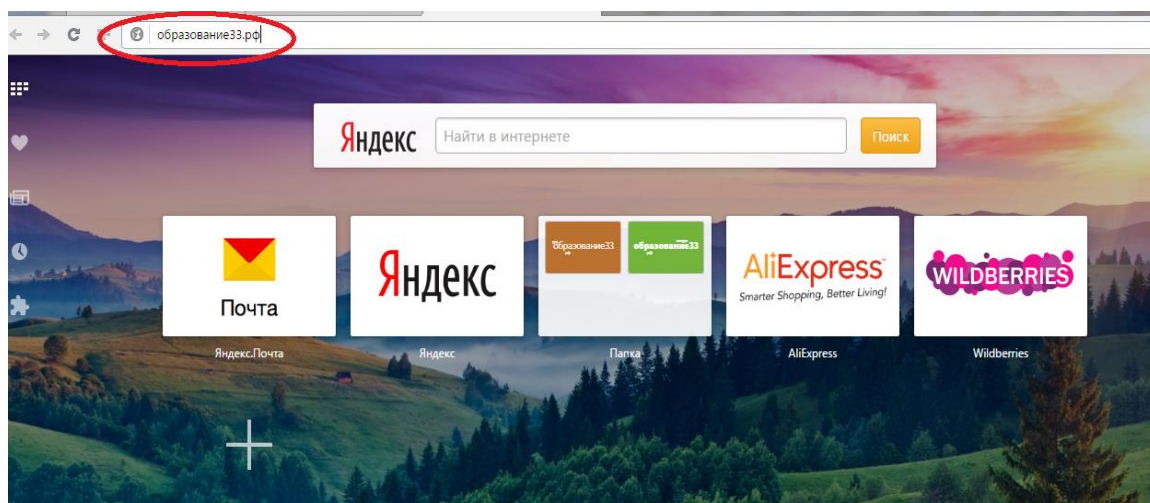

1. Набираем в адресной строке Образование33.рф (а не в поисковой яндексной)

2. И попадаем на портал

3. Наводим курсор на «Электронный детский сад»

И выбираем «Подать заявление в детский сад»

Попадаем на следующую страницу. И что самое главное, Вам необходимо не ВОЙТИ, а ЗАРЕГИСТРИРОВАТЬСЯ выбрать